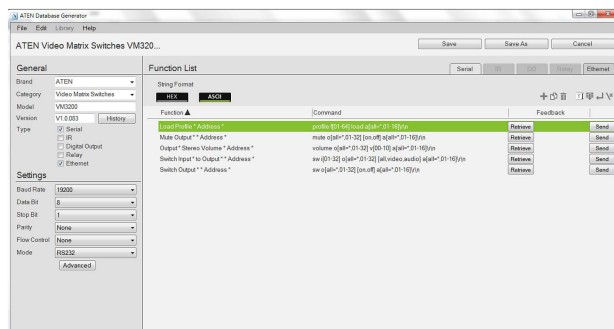

## Database Generator

Sistema de Controlo ATEN - Gerador de Base de Dados

Gerador de Base de Dados é uma ferramenta de gestão de dispositivos integrada no Configurador [VK6000](#) que assiste os utilizadores na criação de controladores e mantém uma biblioteca de dispositivos favoritos para conveniência futura. Proporciona uma interface intuitiva com várias fórmulas que simplificam código de comandos complicados em fáceis regras que facilitam a criação de controladores de dispositivos e configuração de projetos. Para além disso, os controladores de dispositivos podem ser importados ou exportados facilmente, permitindo uma rápida configuração de dispositivos, sem codificação necessária, e sem esforço adicional.

### Caraterísticas

- Más de 10 000 controladores de dispositivos integrados, incluidos de productos de ATEN
- Crea controladores de dispositivos en interfaces de control distintas, incluidas serie, infrarrojos, DO, retransmisión y Ethernet
- Función aprendizaje de infrarrojos para añadir controladores de dispositivos de infrarrojos
- Plantilla predeterminada integrada para dispositivos infrarrojos
- Admite una variedad de fórmulas que simplifican los complicados códigos mediante comandos
- Admite pruebas de comandos en tiempo real
- Permite la creación de controladores TCP, UDP, Telnet, HTTP, HTTPS y WebSocket
- Admite modo rápido para la prueba de agrupación de infrarrojos
- Importación y exportación flexibles de controladores
- Permite al usuario editar el procesamiento de la retroalimentación del dispositivo en scripts LUA y guardarlo en una base de datos para utilizarlo en el configurador [VK6000](#)